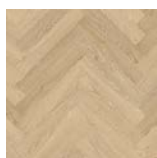

PODLAHY VINYLÓVÉ

floorify®

HERRINGBONE

FORMÁT:
4,5 x 125 x 750 mm

SKLADOM

Skladom u distribútora v ČR alebo rýchle dodanie od európskeho výrobcu vrátane zhodných líšt

JADRO FLOORIFY® RIGID CORE S MINERÁLMI

SYNCHRÓNNA ŠTRUKTÚRA DREVA ALEBO RAWTHENTIC

KARTÁČ

4V FÁZA

ZÁMOK LIC. UNILIN

Autentická rybina HERRINGBONE

54,02 €

43,92 € bez DPH

AUTENTICKÁ RYBINA
z pravých a ľavých kusov

-12%

AKCIA PLATÍ

od 1. 1. do 28. 2. 2025

Zimná
AKCIA

KRÁSNE A ODOLNÉ REALISTICKÉ ŠTRUKTÚRY

Krásny prirodzený vzhľad kameňa v maximálnej komerčnej záťaži 33 a odolnosti proti oderu AC4, s príkladnou odolnosťou proti liehovým fixám

NAJPEVNEJŠÍ VINYLÓVÝ ZÁMOK NA TRHU

U Floorify prstom zámok nezlomíte, pevnosť 900 kg/m

SCHODOVÉ HRANY PRE KAŽDÚ PODLAHU

Dodanie do 4 týždňov schodové hrany vyrobené priamo z podlahových lamiel

20 x 20 = 400 m² BEZ PRECHODOVÝCH PROFILOV

Celé poschodie v súvislej ploche

Anago

Buri

VŽDY VÝHODNE

61,34 €

49,87 € bez DPH

DLHODOBÁ CENA
NEZVÝŠENÁ OD 5. 6. 2022

ZNÍŽENÁ
OD 17. 4. 2024

ZÁRUKA 25 ROKOV
pre bytové zaťaženie

60 °C

ODOLNOSŤ PROTI TRVALO VYSOKÝM TEPLOTÁM

Vhodné aj na elektrické vykurovacie fólie

NAJVYŠŠIE EKOLOGICKÉ ŠTANDARDY

Žiadne škodlivé ftaláty a prchavé látky

Ceny v €/m² vrátane 23% DPH

Platnosť od 17. 4. 2024

Zimná AKCIA od 1. 1. do 28. 2. 2025