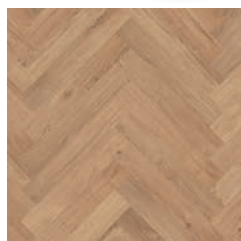

Anago

KRÁSNE A ODOLNÉ REALISTICKÉ ŠTRUKTÚRY

Krásny prirodzený vzhľad kameňa v maximálnej komerčnej záťaži 33 a odolnosti proti oderu AC4, s príkladnou odolnosťou proti liehovým fixám

NAJPEVNEJŠÍ VINYLÓVÝ ZÁMOK NA TRHU

U Floorify prstom zámok nezlomíte, pevnosť 900 kg/m

SCHODOVÉ HRANY PRE KAŽDÚ PODLAHU

Dodanie do 4 týždňov schodové hrany vyrobené priamo z podlahových lamiel

20 x 20 = 400 m² BEZ PRECHODOVÝCH PROFILOV

Celé poschodie v súvislej ploche

Anago